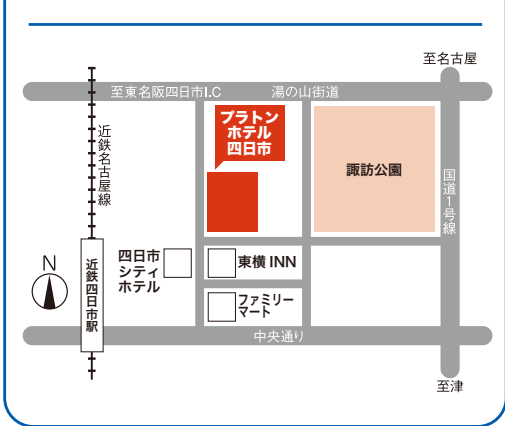

## 大学展

since 1966

大学入試  
担当者に  
直接聞ける！

来場者限定の  
資料を  
プレゼント！

参加大学・短期大学の  
願書・募集要項・  
過去問題など

入試に役立つ  
最新情報を  
手に入れよう！※

※大学・短期大学の都合により、当日  
お渡しできない場合がございます  
ので、ご了承ください。

四日市市西新地7-3

2023中部の私立大学・短期大学 大学展は **事前登録**が必要です。

大学入試担当者に直接聞ける！

入試情報、キャンパスライフ、就職状況など、気軽に個別相談できます。  
複数の大学・短期大学の担当者と直接相談ができるため、比較検討しながらの大学・短期大学選びができます。

来場者限定の資料をプレゼント！

中部の私立大学・短期大学情報誌“キャンパスinちゅうぶ”プレゼント！

中部の私立大学・短期大学(77校)を掲載。取得できる資格や免許で大学・短期大学を探せます。