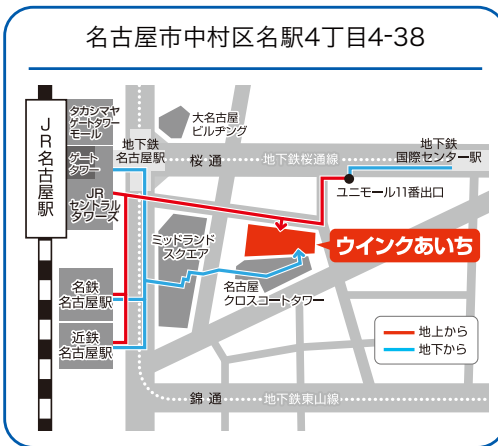

名古屋会場

2022 9/24

10:00~
17:00

入場無料

服装自由

ウインクあいち 7・8階展示場
名古屋市中村区名駅4丁目4-38

9/25

10:00~
17:00

2023 中部の私立大学・短期大学

大学展

since 1966

2023中部の私立大学・短期大学 大学展は **事前登録**が必要です。

大学入試担当者に直接聞ける!

入試情報、キャンパスライフ、就職状況など、気軽に個別相談できます。
複数の大学・短期大学の担当者と直接相談ができるため、比較検討しながらの大学・短期大学選びができます。

来場者限定の資料をプレゼント!

中部の私立大学・短期大学情報誌“キャンパスinちゅうぶ”プレゼント!

中部の私立大学・短期大学(77校)を掲載。取得できる資格や免許で大学・短期大学を探せます。
※参加大学・短期大学、内容は変更する場合がございますのでご了承下さい。

入試に役立つ! 高校生・保護者向け進学講演会【事前予約制】

大学入試の傾向、学部・学科の現状など進路選択に役立つ、最新の進学情報が聞けます。

進学講演会

1・2年生におススメ!

両日ともに12:50~13:30

演題:「今から始める! 合格する勉強法」

講師: 大学進学アドバイザー 田中 良二氏

国立大学による大学説明会

9月24日(土)

9月25日(日)

10:30~11:10	名古屋工業大学	10:30~11:10	名古屋市立大学
11:40~12:20	愛知教育大学	11:40~12:20	名古屋大学
14:00~14:40	三重大学	14:00~14:40	愛知県立大学
15:10~15:50	岐阜大学	15:10~15:50	静岡大学

名古屋市中村区名駅4丁目4-38

中部の私立大学・短期大学45校参加!

■大学

愛知大学	愛知医科大学	愛知学院大学	愛知学泉大学	愛知工業大学
愛知淑徳大学	愛知東邦大学	一宮研伸大学	桜花学園大学	金城学院大学
岐阜医療科学大学	岐阜聖徳学園大学	皇學館大学	至学館大学	修文大学
椋山女学園大学	星城大学	大同大学	中京大学	中部大学
東海学園大学	同朋大学	名古屋外国語大学	名古屋学院大学	名古屋学芸大学
名古屋経済大学	名古屋芸術大学	名古屋商科大学	名古屋女子大学	名古屋造形大学
名古屋文理大学	南山大学	日本赤十字豊田看護大学	日本福祉大学	人間環境大学
藤田医科大学	名城大学			

■短期大学

愛知大学短期大学部	愛知学院大学短期大学部	愛知学泉短期大学
岐阜聖徳学園大学短期大学部	修文大学短期大学部	名古屋短期大学
名古屋女子大学短期大学部	名古屋文理大学短期大学部	

(順不同)

主催/愛知県私立大学広報委員会・中日新聞社

後援/愛知県教育委員会・名古屋市教育委員会・愛知県公立高等学校長会・愛知県私学協会

〈問い合わせ〉「2023中部の私立大学・短期大学 大学展」名古屋会場

担当:(株)産通 名古屋市中区錦二丁目12-14 MANHYO第一ビル10F TEL:052-232-7588