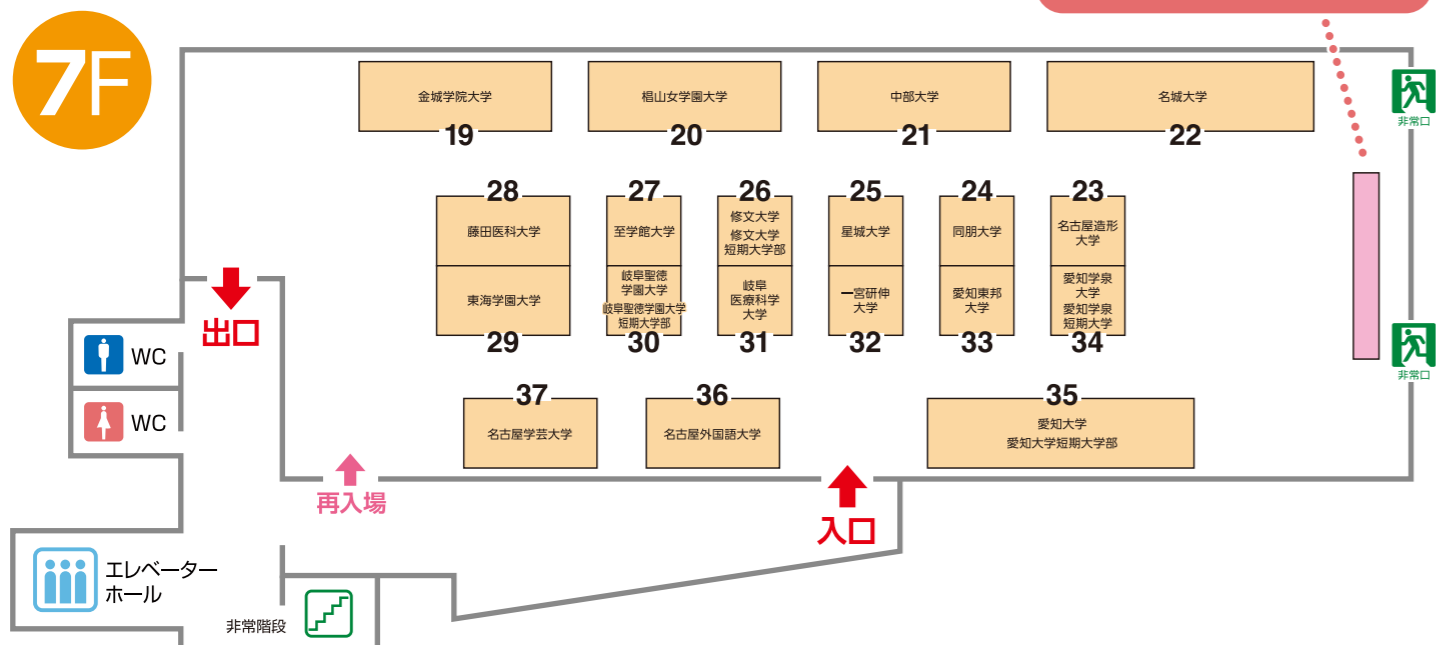

## 会場案内

令和5年  
9月23日(土・祝)・24日(日)  
ウイングあいち(愛知県産業労働センター)  
7・8階展示場

各大学・短期大学の学校案内パンフレットなどの資料を配布するコーナーです。

各大学・短期大学の学校案内パンフレットなどの資料を配布するコーナーです。

参加大学・短期大学の学部、学科情報などはこちらから

再入場の方は会場入口でこの用紙をご提示ください。

### 高校生・保護者向け 進学講演会

予約制  
会場:9階 901会議室

9/23(土・祝)・24(日) 両日とも 12:50~13:30

1,2年生に  
オススメ

演題 「今から始める! 合格する勉強法」

講師 大学進学アドバイザー 田中 良二 氏