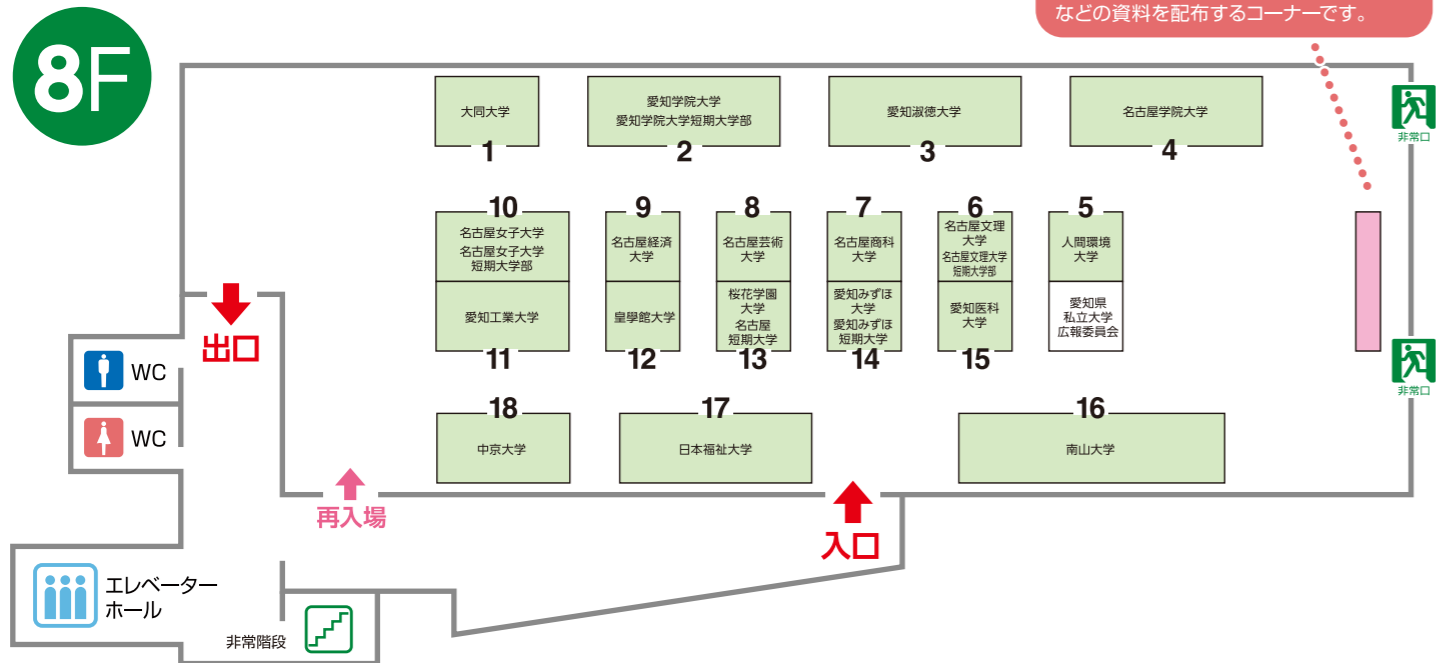

## 会場案内

令和5年  
9月23日(土・祝)・24日(日)  
ウイングあいち(愛知県産業労働センター)  
7・8階展示場

各大学・短期大学の学校案内パンフレットなどの資料を配布するコーナーです。

各大学・短期大学の学校案内パンフレットなどの資料を配布するコーナーです。

参加大学・短期大学の学部、学科情報などはこちらから

再入場の方は会場入口でこの用紙をご提示ください。

### 高校生・保護者向け 進学講演会

予約制  
会場:9階 901会議室

9/23(土・祝)・24(日) 両日とも 12:50~13:30

1,2年生に  
オススメ

演題 「今から始める! 合格する勉強法」

講師 大学進学アドバイザー 田中 良二 氏

### 国公立大学による 大学説明会

予約制  
会場:9階 901会議室

9/23(土・祝)

9/24(日)

10:30~11:10 名古屋工業大学

10:30~11:10 名古屋大学

11:40~12:20 静岡大学

11:40~12:20 名古屋市立大学