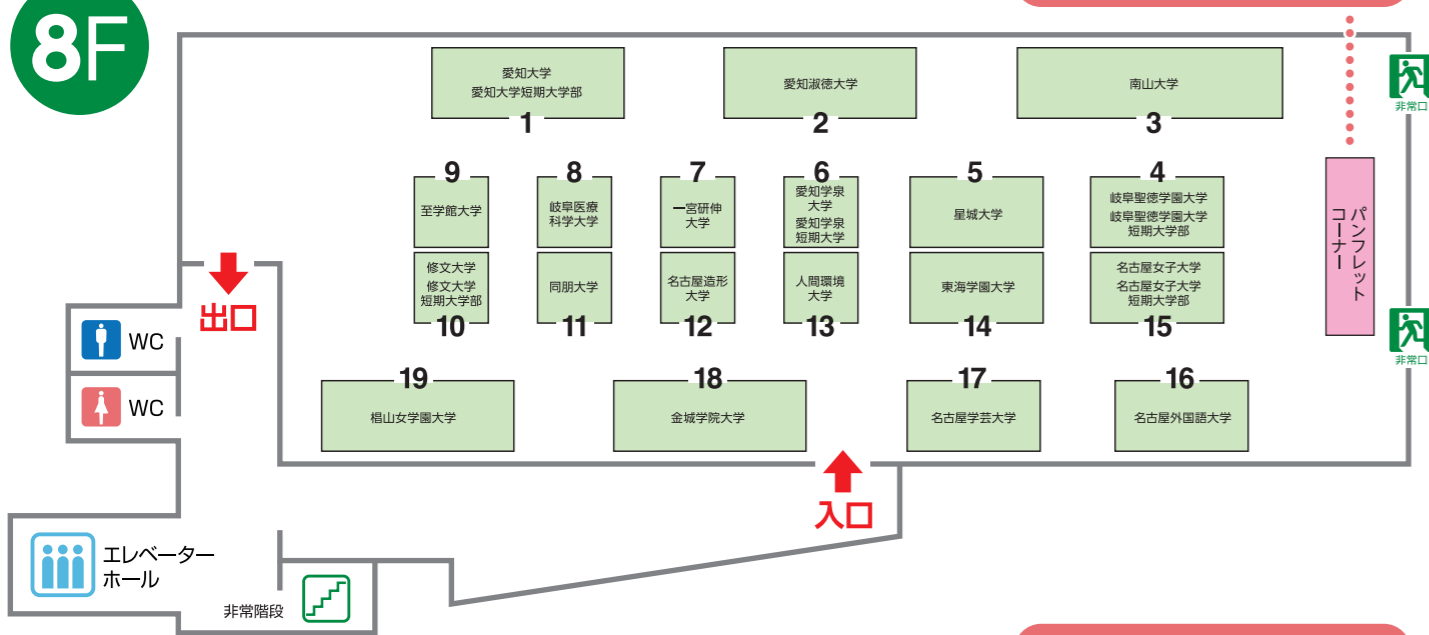

予約していない大学で話を聞きたいときは

相談
できます

この札が相談テーブルに置いてある時間帯は
予約無しでも相談ができます。
(ただし、20分以内となります。)

参加大学・短期大学の
学部、学科情報などは
こちらから

各大学・短期大学の学校案内パンフレット
などの資料を配布するコーナーです。

各大学・短期大学の学校案内パンフレット
などの資料を配布するコーナーです。

再入場の方は
会場入口でこの用紙を
ご提示ください。

参加大学

8F 1	愛知大学	7F 21	中部大学
7F 24	愛知医科大学	8F 14	東海学園大学
7F 36	愛知学院大学	8F 11	同朋大学
8F 6	愛知学泉大学	8F 16	名古屋外国語大学
7F 20	愛知工業大学	7F 22	名古屋学院大学
8F 2	愛知淑徳大学	8F 17	名古屋学芸大学
7F 25	愛知東邦大学	7F 28	名古屋経済大学
8F 7	一宮研伸大学	7F 31	名古屋芸術大学
7F 26	桜花学園大学	7F 32	名古屋商科大学
8F 18	金城学院大学	8F 15	名古屋女子大学
8F 8	岐阜医療科学大学	8F 12	名古屋造形大学
8F 4	岐阜聖徳学園大学	7F 33	名古屋文理大学
7F 27	皇學館大学	8F 3	南山大学
8F 9	至学館大学	7F 34	日本赤十字豊田看護大学
8F 10	修文大学	7F 30	日本福祉大学
8F 19	椋山女学園大学	8F 13	人間環境大学
8F 5	星城大学	7F 23	藤田医科大学
7F 29	大同大学	7F 35	名城大学
7F 37	中京大学		

参加短期大学

8F 1	愛知大学短期大学部	8F 10	修文大学短期大学部
7F 36	愛知学院大学短期大学部	7F 26	名古屋短期大学
8F 6	愛知学泉短期大学	8F 15	名古屋女子大学短期大学部
8F 4	岐阜聖徳学園大学短期大学部	7F 33	名古屋文理大学短期大学部

高校生・保護者向け 進学講演会

予約制
会場:9階 901会議室

9/24(土)・25(日) 両日とも
12:50~13:30