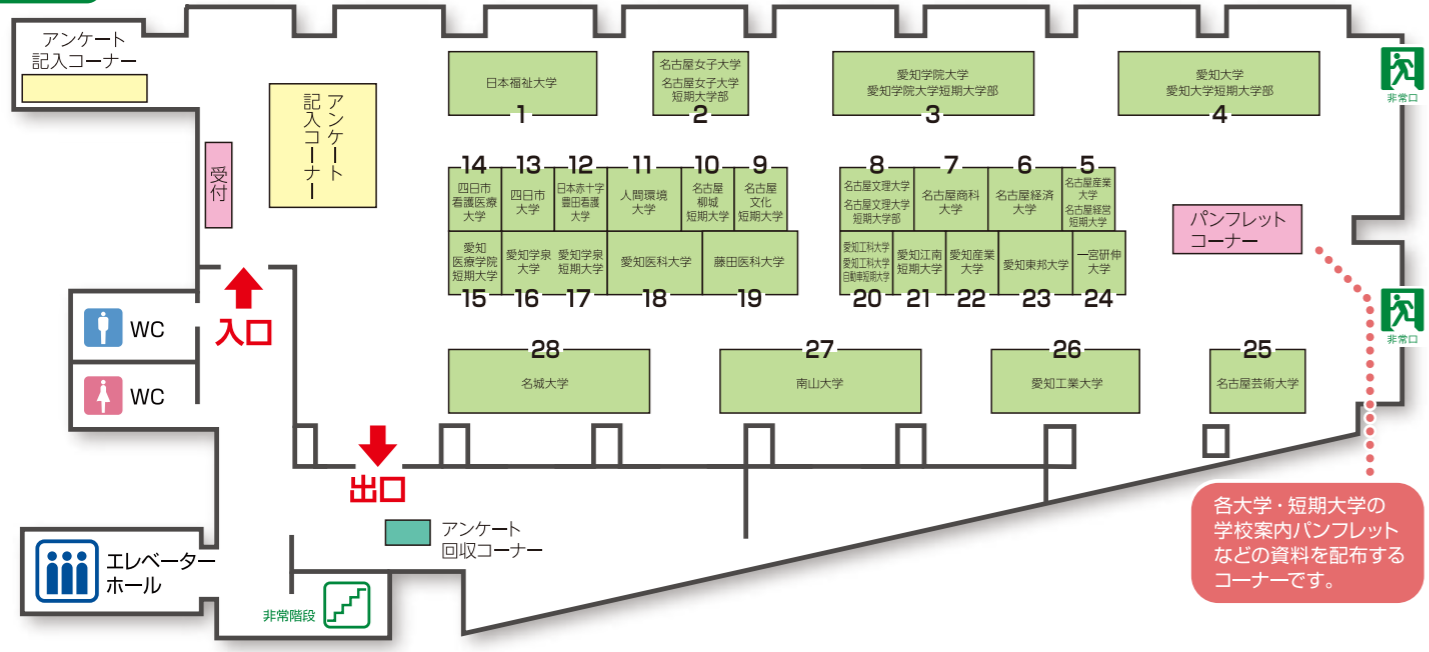

会場案内

令和元年
5月25日(土)・26日(日)
ウインクあいち(愛知県産業労働センター)
7・8階展示場

8F

参加大学

8F 4	愛知大学	7F 53	中部大学
8F 18	愛知医科大学	7F 38	東海学院大学
8F 3	愛知学院大学	7F 33	東海学園大学
8F 16	愛知学泉大学	7F 34	豊橋創造大学
8F 20	愛知工科大学	7F 35	同朋大学
8F 26	愛知工業大学	7F 36	名古屋音楽大学
8F 22	愛知産業大学	7F 29	名古屋外国語大学
7F 56	愛知淑徳大学	7F 31	名古屋学院大学
8F 23	愛知東邦大学	7F 30	名古屋学芸大学
7F 50	愛知文教大学	8F 6	名古屋経済大学
7F 52	愛知みずほ大学	8F 25	名古屋芸術大学
8F 24	一宮研伸大学	8F 5	名古屋産業大学
7F 48	桜花学園大学	8F 7	名古屋商科大学
7F 47	岡崎女子大学	8F 2	名古屋女子大学
7F 55	金城学院大学	7F 37	名古屋造形大学
7F 46	岐阜医療科学大学	8F 8	名古屋文理大学
7F 43	岐阜聖徳学園大学	8F 27	南山大学
7F 45	岐阜保健大学	8F 12	日本赤十字豊田看護大学
7F 44	皇學館大学	8F 1	日本福祉大学
7F 42	至学館大学	8F 11	人間環境大学
7F 41	修文大学	8F 19	藤田医科大学
7F 54	椋山女学園大学	8F 28	名城大学
7F 40	星城大学	8F 13	四日市大学
7F 39	大同大学	8F 14	四日市看護医療大学
7F 32	中京大学		

7F

参加短期大学

8F 4	愛知大学短期大学部	7F 42	至学館大学短期大学部
8F 15	愛知医療学院短期大学	7F 41	修文大学短期大学部
8F 3	愛知学院大学短期大学部	7F 38	東海学院大学短期大学部
8F 17	愛知学泉短期大学	7F 34	豊橋創造大学短期大学部
8F 20	愛知工科大学自動車短期大学	7F 49	名古屋短期大学
8F 21	愛知江南短期大学	8F 5	名古屋経営短期大学
7F 51	愛知文教女子短期大学	8F 2	名古屋女子大学短期大学部
7F 52	愛知みずほ短期大学	8F 9	名古屋文化短期大学
7F 47	岡崎女子短期大学	8F 8	名古屋文理大学短期大学部
7F 43	岐阜聖徳学園大学短期大学部	8F 10	名古屋柳城短期大学
7F 45	岐阜保健大学短期大学部		

受験生・保護者向け
進学講演会
5/25(土)・26(日) 両日開催
9階 901会議室

①11:00~12:00 **1・2年生にオススメ**
演題:『大学入試改革とは! ~各大学の取り組み状況~』
講師: 愛知県私立大学広報委員会

②13:00~14:10 **3年生にオススメ**
演題:『親子で進もう、大学受験』
内容: 現役で合格するために大事なこと
講師: 河合塾 教育情報部 上席調査役 堀内 晃 氏