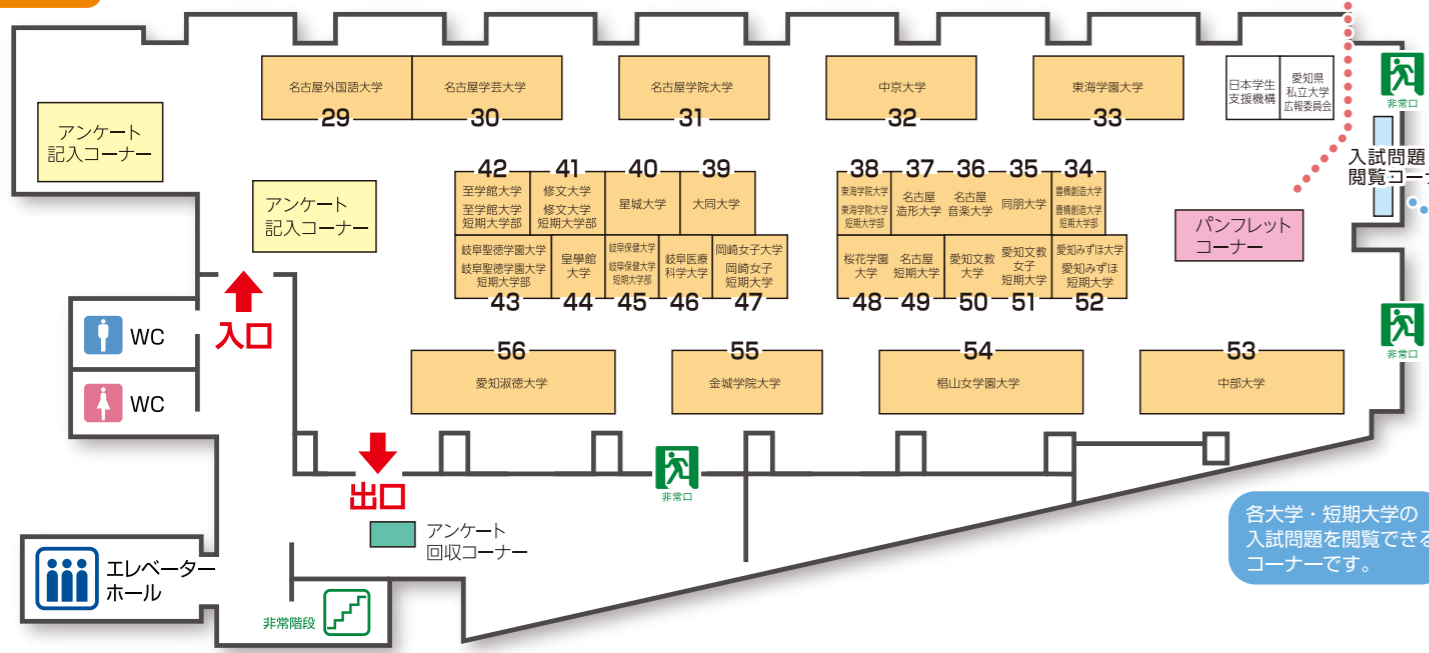

会場案内

令和元年
5月25日(土)・26日(日)
ウインクあいち(愛知県産業労働センター)
7・8階展示場

8F

参加大学

8F 4	愛知大学	7F 53	中部大学
8F 18	愛知医科大学	7F 38	東海学院大学
8F 3	愛知学院大学	7F 33	東海学園大学
8F 16	愛知学泉大学	7F 34	豊橋創造大学
8F 20	愛知工科大学	7F 35	同朋大学
8F 26	愛知工業大学	7F 36	名古屋音楽大学
8F 22	愛知産業大学	7F 29	名古屋外国語大学
7F 56	愛知淑徳大学	7F 31	名古屋学院大学
8F 23	愛知東邦大学	7F 30	名古屋学芸大学
7F 50	愛知文教大学	8F 6	名古屋経済大学
7F 52	愛知みずほ大学	8F 25	名古屋芸術大学
8F 24	一宮研伸大学	8F 5	名古屋産業大学
7F 48	桜花学園大学	8F 7	名古屋商科大学
7F 47	岡崎女子大学	8F 2	名古屋女子大学
7F 55	金城学院大学	7F 37	名古屋造形大学
7F 46	岐阜医療科学大学	8F 8	名古屋文理大学
7F 43	岐阜聖徳学園大学	8F 27	南山大学
7F 45	岐阜保健大学	8F 12	日本赤十字豊田看護大学
7F 44	皇學館大学	8F 1	日本福祉大学
7F 42	至学館大学	8F 11	人間環境大学
7F 41	修文大学	8F 19	藤田医科大学
7F 54	椋山女学園大学	8F 28	名城大学
7F 40	星城大学	8F 13	四日市大学
7F 39	大同大学	8F 14	四日市看護医療大学
7F 32	中京大学		

7F

参加短期大学

8F 4	愛知大学短期大学部	7F 42	至学館大学短期大学部
8F 15	愛知医療学院短期大学	7F 41	修文大学短期大学部
8F 3	愛知学院大学短期大学部	7F 38	東海学院大学短期大学部
8F 17	愛知学泉短期大学	7F 34	豊橋創造大学短期大学部
8F 20	愛知工科大学自動車短期大学	7F 49	名古屋短期大学
8F 21	愛知江南短期大学	8F 5	名古屋経営短期大学
7F 51	愛知文教女子短期大学	8F 2	名古屋女子大学短期大学部
7F 52	愛知みずほ短期大学	8F 9	名古屋文化短期大学
7F 47	岡崎女子短期大学	8F 8	名古屋文理大学短期大学部
7F 43	岐阜聖徳学園大学短期大学部	8F 10	名古屋柳城短期大学
7F 45	岐阜保健大学短期大学部		

受験生・保護者向け
進学講演会
5/25(土)・26(日) 両日開催
9階 901会議室

①11:00~12:00 **1・2年生にオススメ**
演題:『大学入試改革とは! ~各大学の取り組み状況~』
講師: 愛知県私立大学広報委員会

②13:00~14:10 **3年生にオススメ**
演題:『親子で進もう、大学受験』
内容: 現役で合格するために大事なこと
講師: 河合塾 教育情報部 上席調査役 堀内 晃 氏