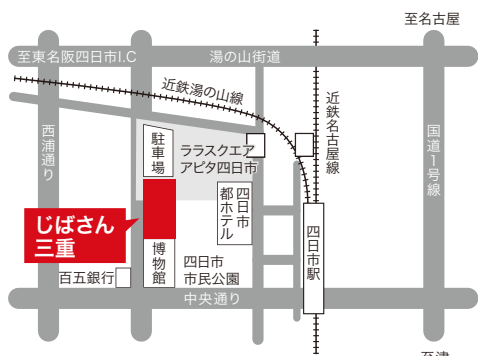

服装自由

2022 中部の私立大学・短期大学

大学展

since 1966

大学入試
担当者に
直接聞ける！

来場者限定の
資料を
プレゼント！

四日市市安島1-3-18

2022中部の私立大学・短期大学 大学展は **事前予約制**で開催します！

大学入試担当者に直接聞ける！

入試情報、キャンパスライフ、就職状況など、気軽に個別相談できます。
複数の大学・短期大学の担当者と直接相談ができるため、比較検討しながらの大学・短期大学選びができます。

来場者限定の資料をプレゼント！

中部の私立大学・短期大学情報誌“キャンパスinちゅうぶ”プレゼント！

中部の私立大学・短期大学(80校)を掲載。取得できる資格や免許で大学・短期大学を探せます。

※参加大学・短期大学、内容は変更する場合がございますのでご了承下さい。