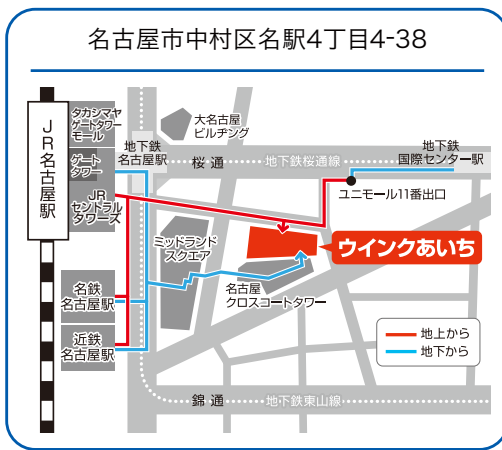

入試に役立つ! 受験生・保護者向け進学講演会(名古屋会場限定)

大学入試の傾向、学部・学科の現状など進路選択に役立つ、最新の進学情報が聞けます。

13:00~14:10 両日開催/予約制

演題:「親子で考える大学入試~どうなる2020年度入試~」

内容:現役で合格するために大事なこと

講師:河合塾 中部営業部中部営業チーム 山元 友貴氏

中部の私立大学・短期大学67校参加!

■大学