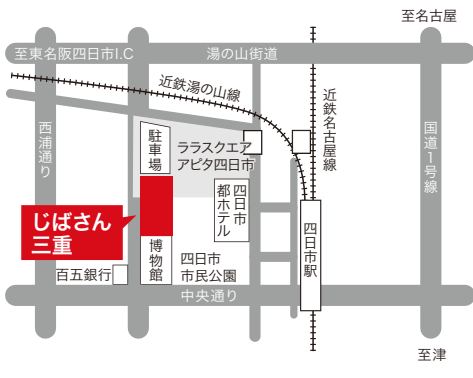

四日市会場 2019 9/15 日 10:00~16:00

入場無料 入退場自由 服装自由

じばさん三重 近鉄四日市駅より徒歩約5分

受験生だけでなく、保護者・社会人の方もお気軽にご来場ください。

2020 中部の私立大学・短期大学

大学展

since 1966

大学入試
担当者に
直接聞ける！

来場者限定の
資料を
プレゼント！

参加大学・短期大学の
願書・募集要項・
過去問題など

入試に役立つ
最新情報を
手に入れよう！

※大学・短期大学の都合により、当日
お渡しできない場合がございます
ので、ご了承ください。

四日市市安島1-3-18

大学入試担当者に直接聞ける！

入試情報、キャンパスライフ、就職状況など、気軽に個別相談できます。
複数の大学・短期大学の担当者と直接相談ができるため、比較検討しながらの大学・
短期大学選びができます。