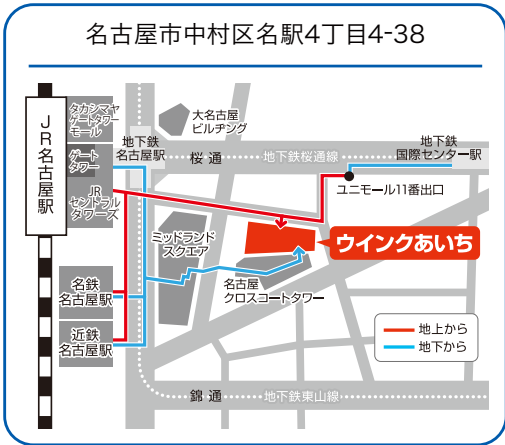

名古屋会場 2019 9/21(土) 11:00~17:00

9/22(日) 10:00~16:00

入場無料 **入退場自由** **服装自由**
ウイングあいち 7・8階展示場 JR名古屋駅 桜通口より約徒歩5分
 受験生だけでなく、保護者・社会人の方もお気軽にご来場ください。

2020 中部の私立大学・短期大学

大学展

since 1966

参加大学・短期大学の
願書・募集要項・過去問題など
入試に役立つ
最新情報を手に入れよう!
※大学・短期大学の都合により、当日お渡しできない場合がございますので、ご了承ください。