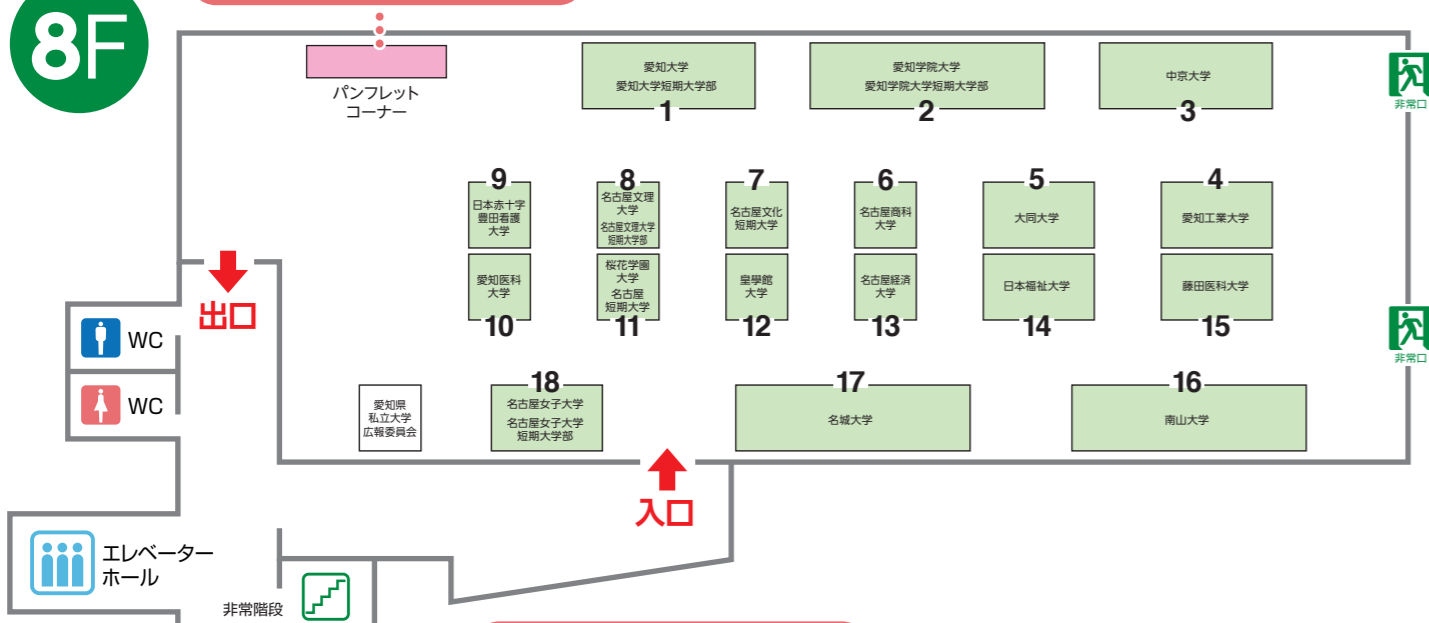

予約していない大学の話を聞きたい

相談  
できます

この札が相談テーブルに置いてある時間帯は  
予約無しでも相談ができます。  
相談ブースの予約一覧表もご確認ください。  
(ただし、15分以内となります。)

参加大学・短期大学の  
学部、学科情報などは  
こちらから

各大学・短期大学の学校案内パンフレット  
などの資料を配布するコーナーです。

各大学・短期大学の学校案内パンフレット  
などの資料を配布するコーナーです。

再入場の方は  
会場入口でこの用紙を  
ご提示ください。

### 高校生・保護者向け 進学講演会

予約制  
会場:9階 901会議室

9/25(土)・26(日) 12:50~13:30

1,2年生に  
オススメ

演題 「今から始める! 合格する勉強法」

講師 (両日とも) 大学進学アドバイザー 田中 良二 氏