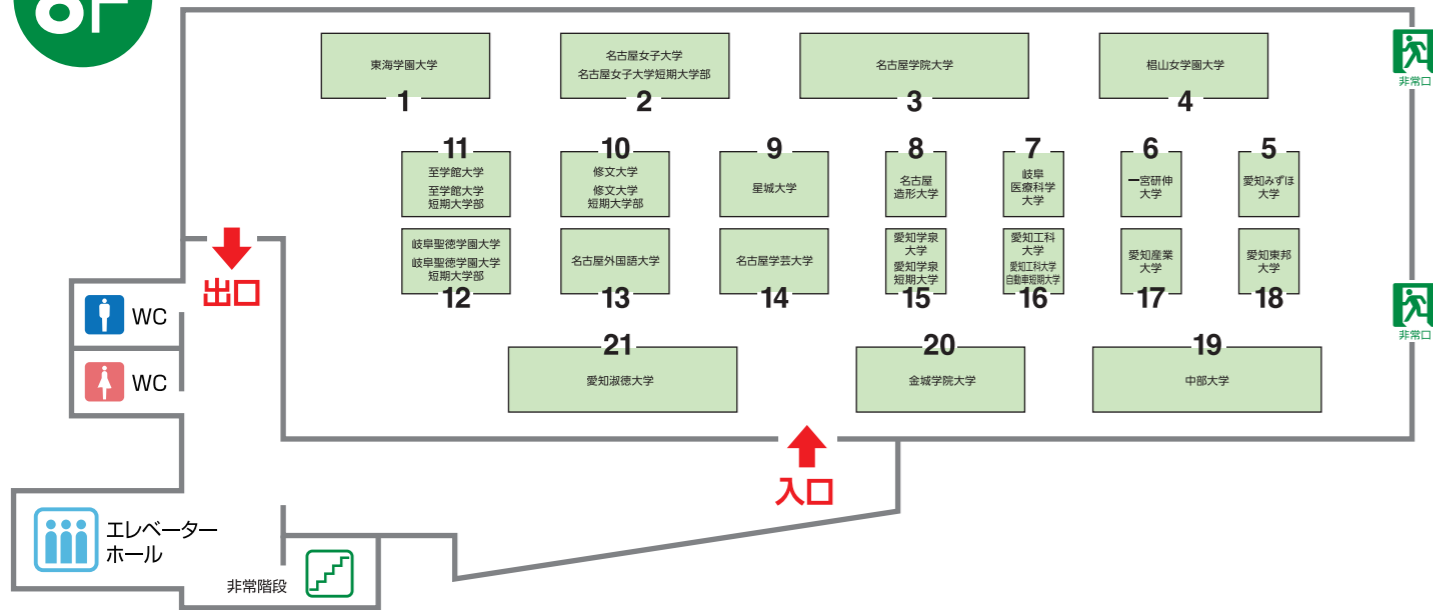

会場案内

令和2年
9月26日(土)・27日(日)
ウイングあいち(愛知県産業労働センター)
7・8階展示場

予約していない大学の話を聞きたい

面談
できます

この札が相談テーブルに置いてある時間帯は
予約無しでも面談ができます。
(ただし、15分以内となります。)

大学のパンフレットが欲しい

お自由に
お取りください

テーブルにあるパンフレットは
個別相談をしなくても
ご自由にお取りいただけます。

8F