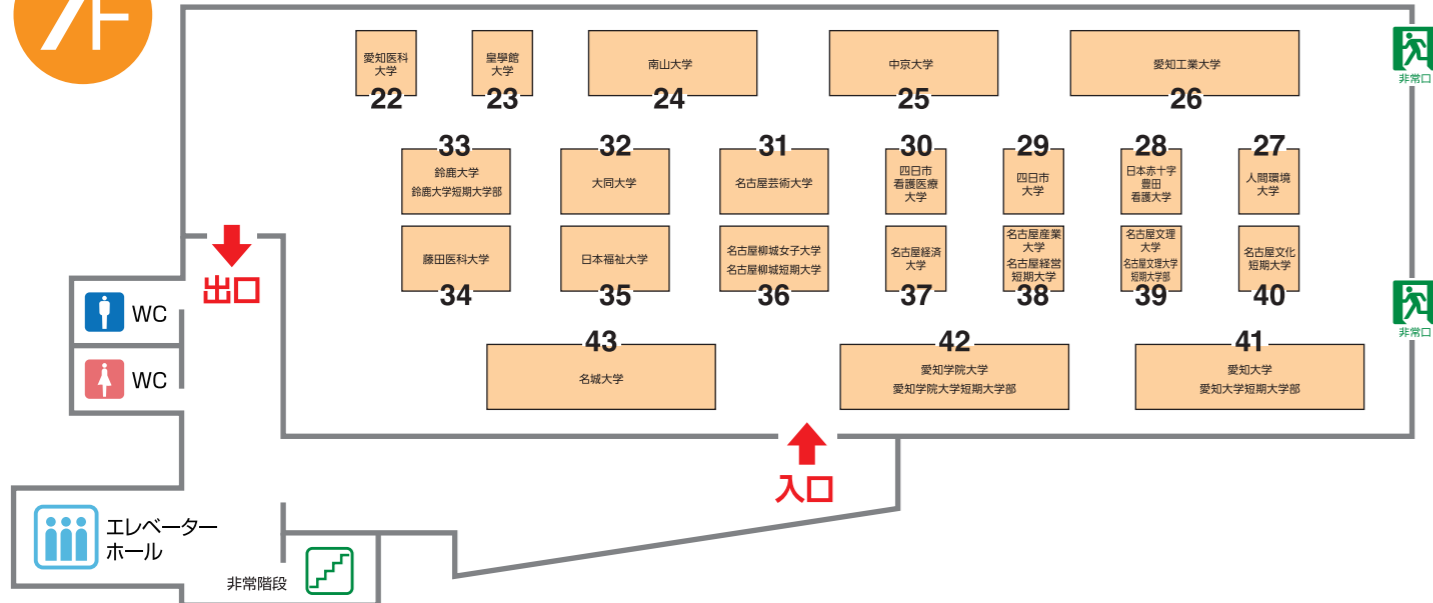

会場案内

令和2年
9月26日(土)・27日(日)
ウイングあいち(愛知県産業労働センター)
7・8階展示場

予約していない大学の話を聞きたい

面談
できます

この札が相談テーブルに置いてある時間帯は
予約無しでも面談ができます。
(ただし、15分以内となります。)

大学のパンフレットが欲しい

お自由に
お取りください

テーブルにあるパンフレットは
個別相談をしなくても
ご自由にお取りいただけます。

8F

7F

参加大学

7F 41	愛知大学	7F 25	中京大学
7F 22	愛知医科大学	8F 19	中部大学
7F 42	愛知学院大学	8F 1	東海学園大学
8F 15	愛知学泉大学	8F 13	名古屋外国語大学
8F 16	愛知工科大学	8F 3	名古屋学院大学
7F 26	愛知工業大学	8F 14	名古屋学芸大学
8F 17	愛知産業大学	7F 37	名古屋経済大学
8F 21	愛知淑徳大学	7F 31	名古屋芸術大学
8F 18	愛知東邦大学	7F 38	名古屋産業大学
8F 5	愛知みずほ大学	8F 2	名古屋女子大学
8F 6	一宮研伸大学	8F 8	名古屋造形大学
8F 20	金城学院大学	7F 39	名古屋文理大学
8F 7	岐阜医療科学大学	7F 36	名古屋柳城女子大学
8F 12	岐阜聖徳学園大学	7F 24	南山大学
7F 23	皇學館大学	7F 28	日本赤十字豊田看護大学
8F 11	至学館大学	7F 35	日本福祉大学
8F 10	修文大学	7F 27	人間環境大学
8F 4	椋山女学園大学	7F 34	藤田医科大学
7F 33	鈴鹿大学	7F 43	名城大学
8F 9	星城大学	7F 29	四日市大学
7F 32	大同大学	7F 30	四日市看護医療大学

参加短期大学

7F 41	愛知大学短期大学部	7F 33	鈴鹿大学短期大学部
7F 42	愛知学院大学短期大学部	7F 38	名古屋経営短期大学
8F 15	愛知学泉短期大学	8F 2	名古屋女子大学短期大学部
8F 16	愛知工科大学自動車短期大学	7F 40	名古屋文化短期大学
8F 12	岐阜聖徳学園大学短期大学部	7F 39	名古屋文理大学短期大学部
8F 11	至学館大学短期大学部	7F 36	名古屋柳城短期大学
8F 10	修文大学短期大学部		

参加大学・短期大学の
学部、学科情報などは
こちらから

再入場の方は
会場入口でこの用紙を
ご提示ください。