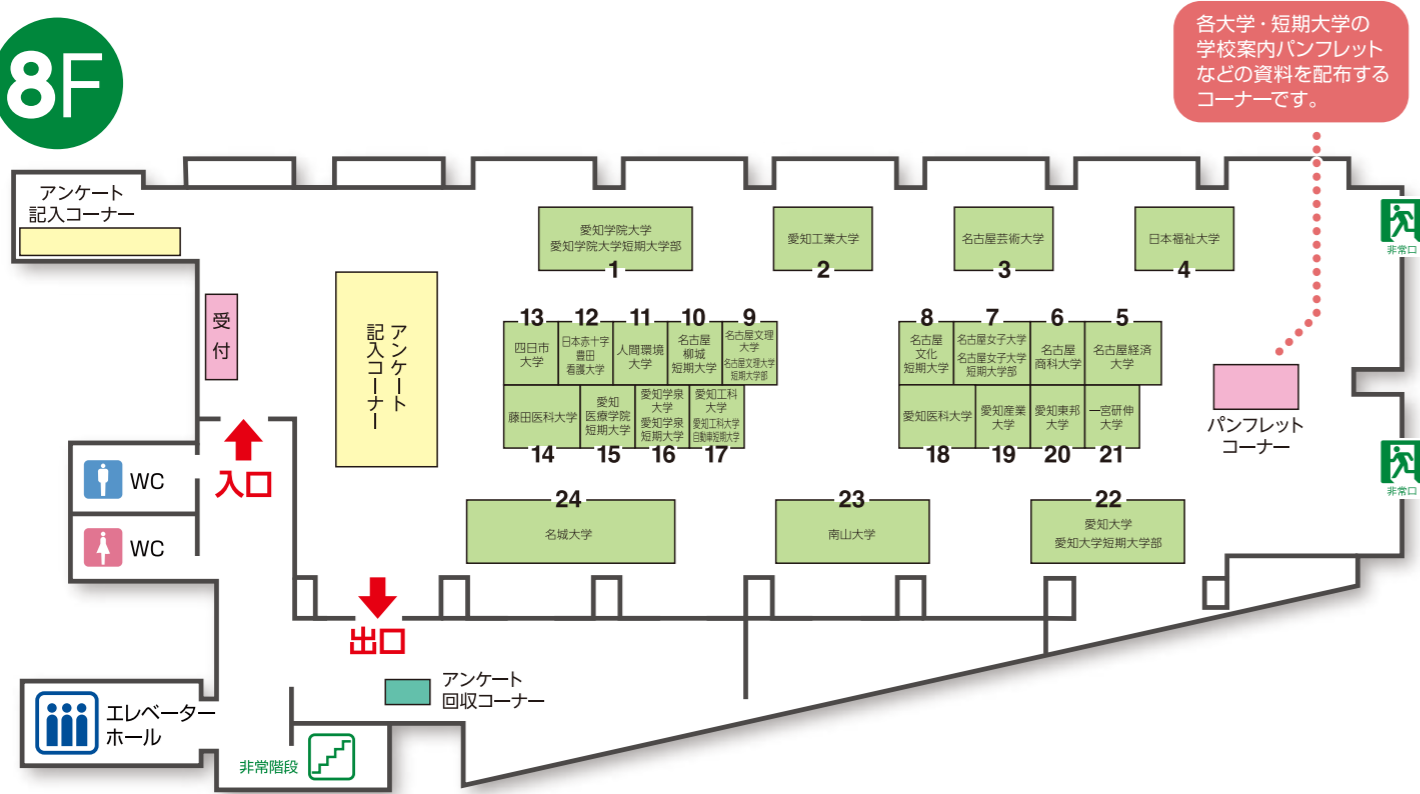

会場案内

令和元年
9月21日(土)・22日(日)
ウイングあいち(愛知県産業労働センター)
7・8階展示場

8F

各大学・短期大学の
学校案内パンフレット
などの資料を配布する
コーナーです。

7F

各大学・短期大学の
学校案内パンフレット
などの資料を配布する
コーナーです。

各大学・短期大学の
入試問題を閲覧できる
コーナーです。

参加大学

進学講演会

会場:9階 901会議室

9/21(土) 12:00~13:10 | 9/22(日) 12:30~13:40

演題 「親子で考える大学入試」

—入試の基礎知識、今後の勉強の心構え、保護者としての接し方—

講師 (両日とも) 河合塾 中部営業部 山元 友貴氏

国公立大学による大学説明会

会場:9階 901会議室