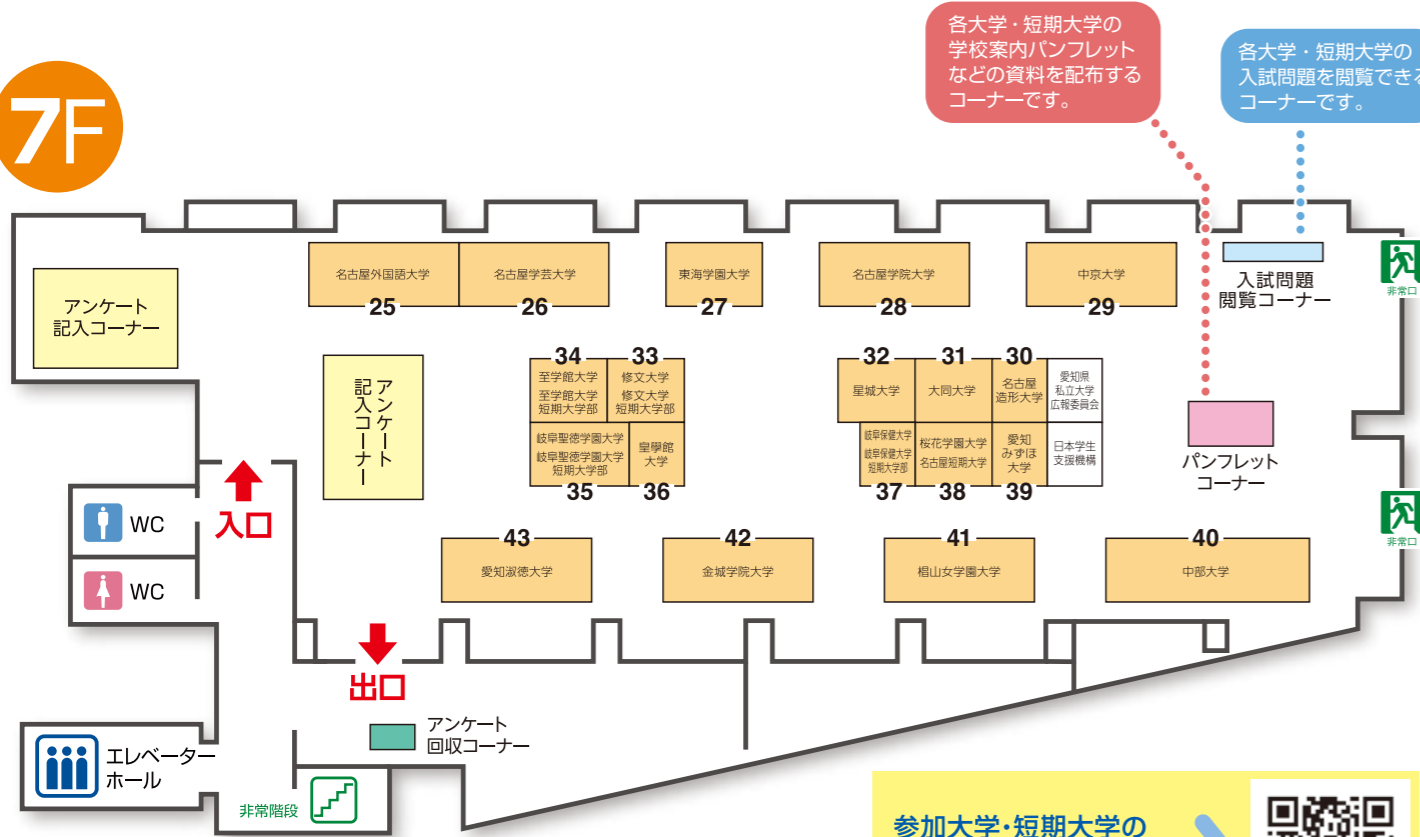

会場案内

令和元年
9月21日(土)・22日(日)
ウイングあいち(愛知県産業労働センター)
7・8階展示場

8F

各大学・短期大学の
学校案内パンフレット
などの資料を配布する
コーナーです。

7F

各大学・短期大学の
学校案内パンフレット
などの資料を配布する
コーナーです。

各大学・短期大学の
入試問題を閲覧できる
コーナーです。

参加大学

進学講演会

会場:9階 901会議室

9/21(土) 12:00~13:10 | 9/22(日) 12:30~13:40

演題 「親子で考える大学入試」

—入試の基礎知識、今後の勉強の心構え、保護者としての接し方—

講師 (両日とも) 河合塾 中部営業部 山元 友貴氏

国公立大学による大学説明会

会場:9階 901会議室